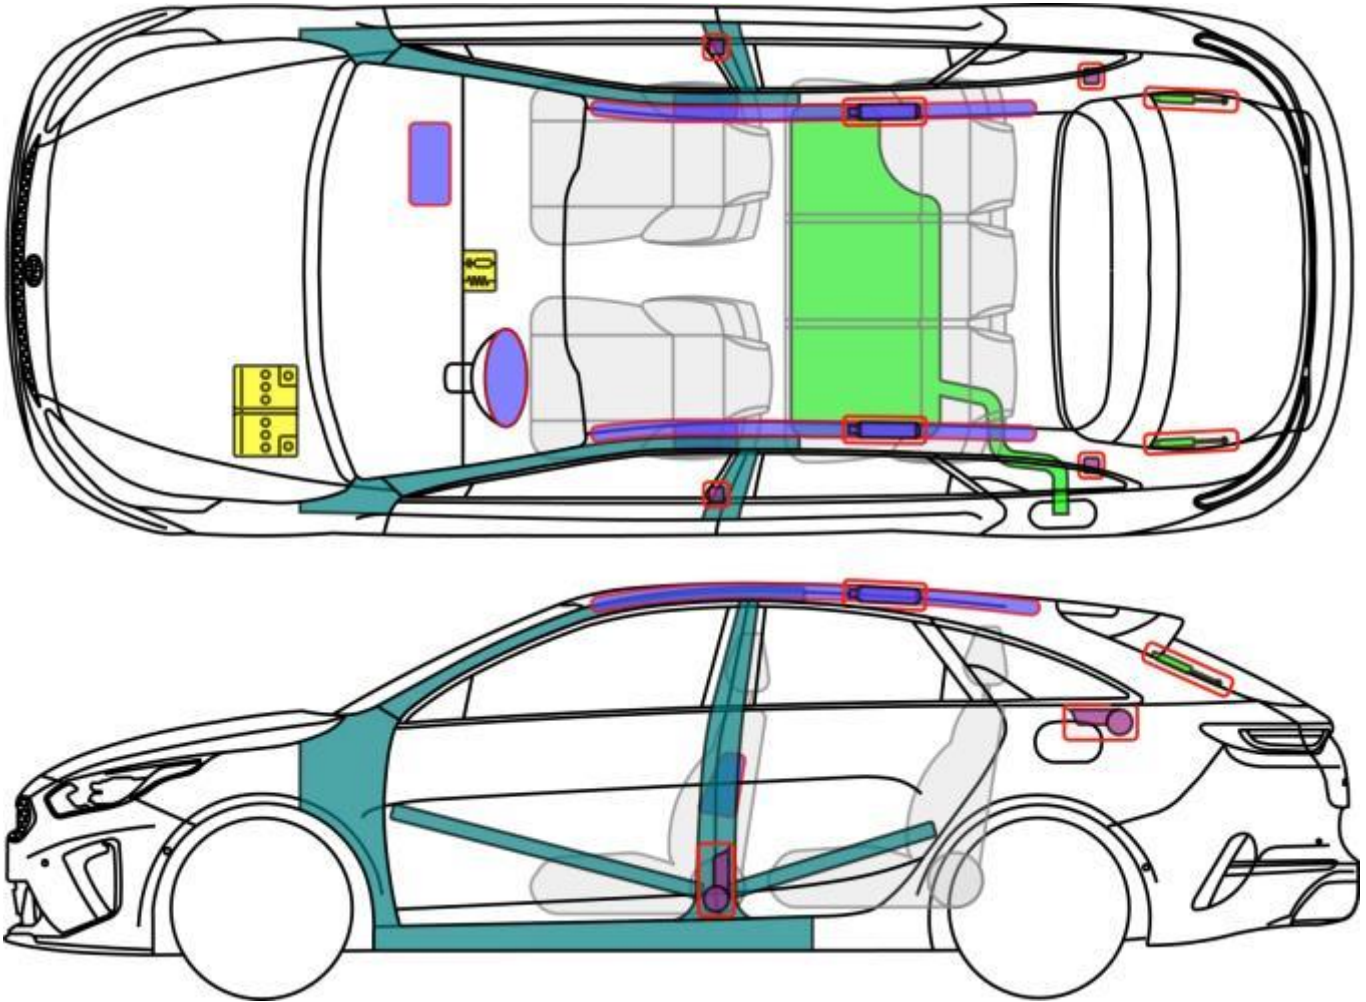

ProCeed (CD)

Cupé 5 puertas
desde 2019

Leyenda

	Airbag		Refuerzo		Unidad de control SRS
	Inflador de gas		Sistema de protección de peatones		Batería de 12 V
	Pretensor del cinturón		Pistón		Depósito de combustible