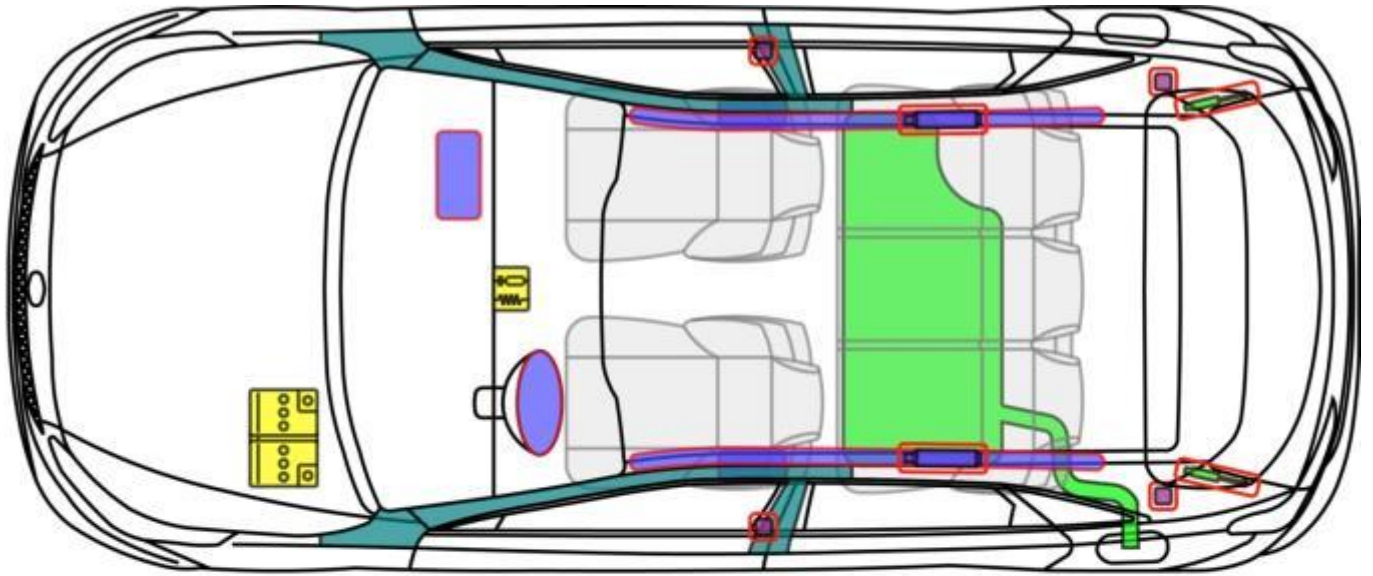

Ceed (CD)

5 puertas desde 2018

Leyenda

| | | | | | |
|--|------------------------|--|-----------------------------------|--|-------------------------|
| | Airbag | | Refuerzo | | Unidad de control SRS |
| | Inflador de gas | | Sistema de protección de peatones | | Batería de 12 V |
| | Pretensor del cinturón | | Pistón | | Depósito de combustible |