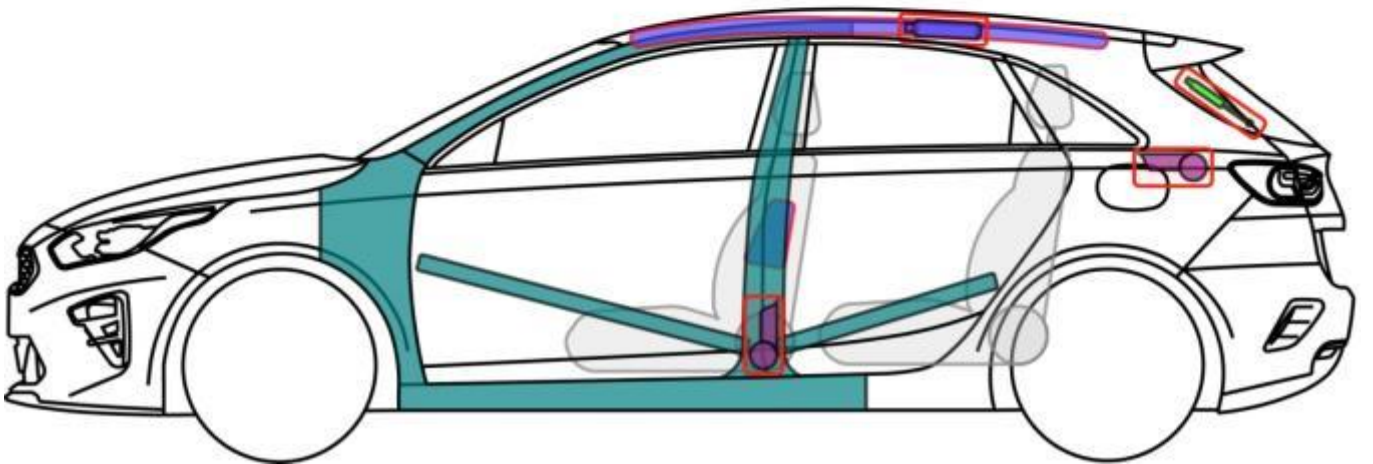

Ceed (CD)

5 puertas desde 2018

Leyenda

| | | | | | |
|--|------------------------|--|-----------------------------------|--|-------------------------|
| | Airbag | | Refuerzo | | Unidad de control SRS |
| | Inflador de gas | | Sistema de protección de peatones | | Batería de 12 V |
| | Pretensor del cinturón | | Pistón | | Depósito de combustible |