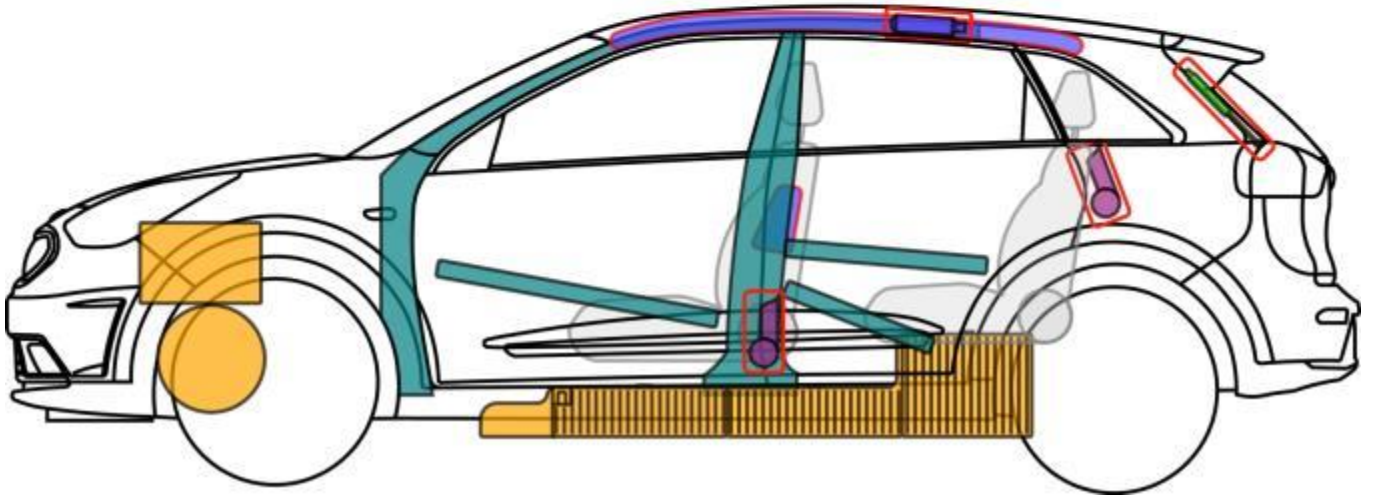

e-Niro (DE EV)

Eléctrico, 2018-

Leyenda

	Airbag		Refuerzo		Unidad de control SRS		Batería de alta tensión
	Inflador de gas		Barra antivuelco automática		Batería de 12 V		Cable/ componente de alta tensión
	Pretensor del cinturón		Pistón		Depósito de combustible		Desconexión de emergencia HV