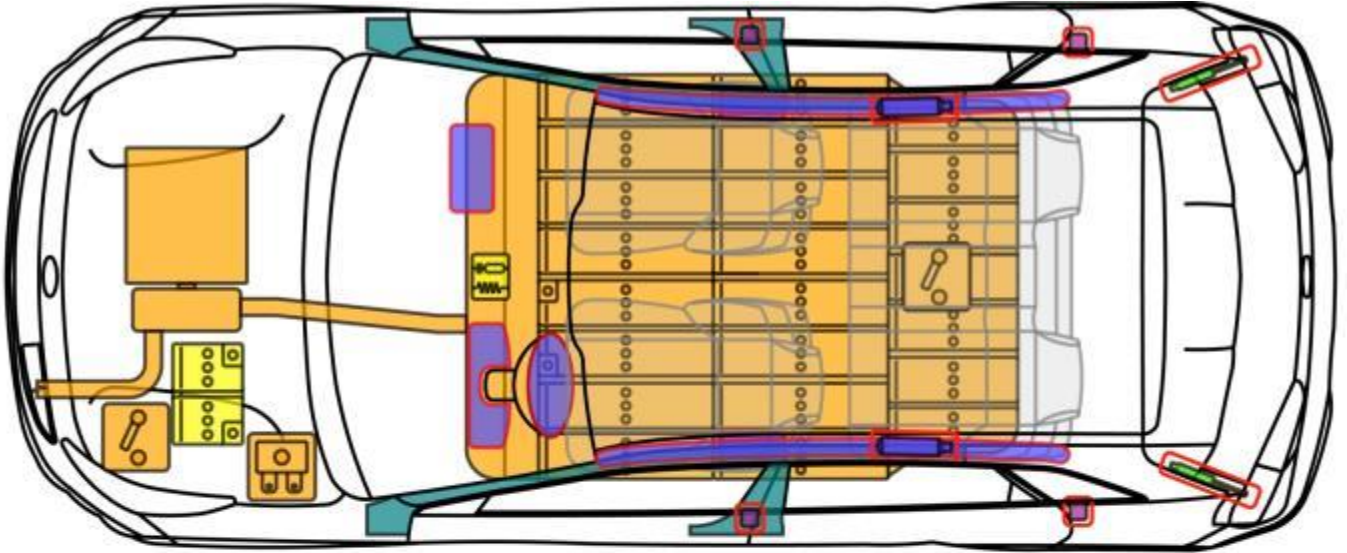

e-Niro (DE EV)

Eléctrico, 2018-

Leyenda

	Airbag		Refuerzo		Unidad de control SRS		Batería de alta tensión
	Inflador de gas		Barra antivuelco automática		Batería de 12 V		Cable/ componente de alta tensión
	Pretensor del cinturón		Pistón		Depósito de combustible		Desconexión de emergencia HV