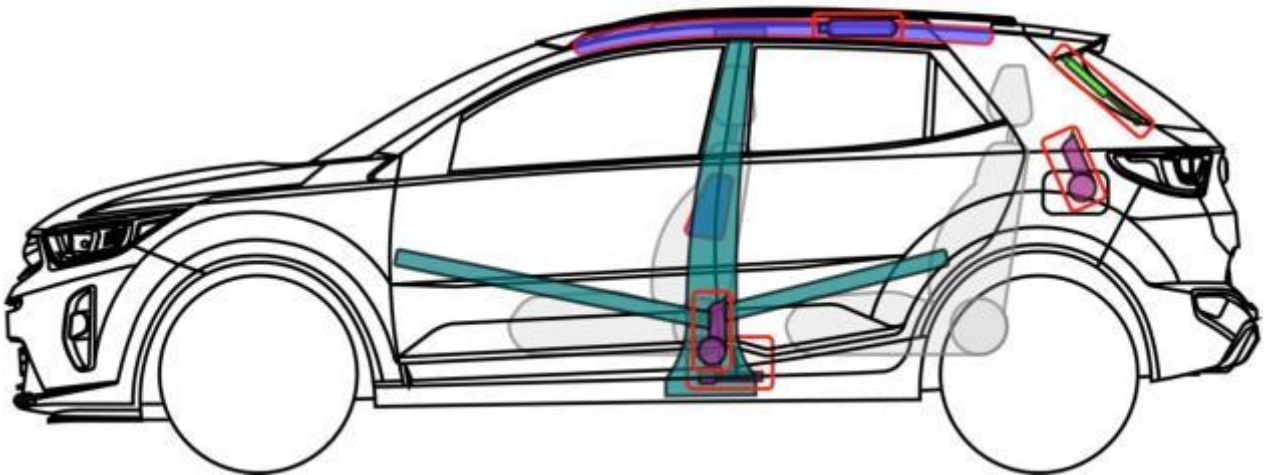

Stonic (YB-CUV)

5 puertas, desde 2017

Leyenda

	Airbag		Refuerzo		Unidad de control SRS
	Inflador de gas		Sistema de protección de peatones		Batería de 12 V
	Pretensor del cinturón		Pistón		Depósito de combustible