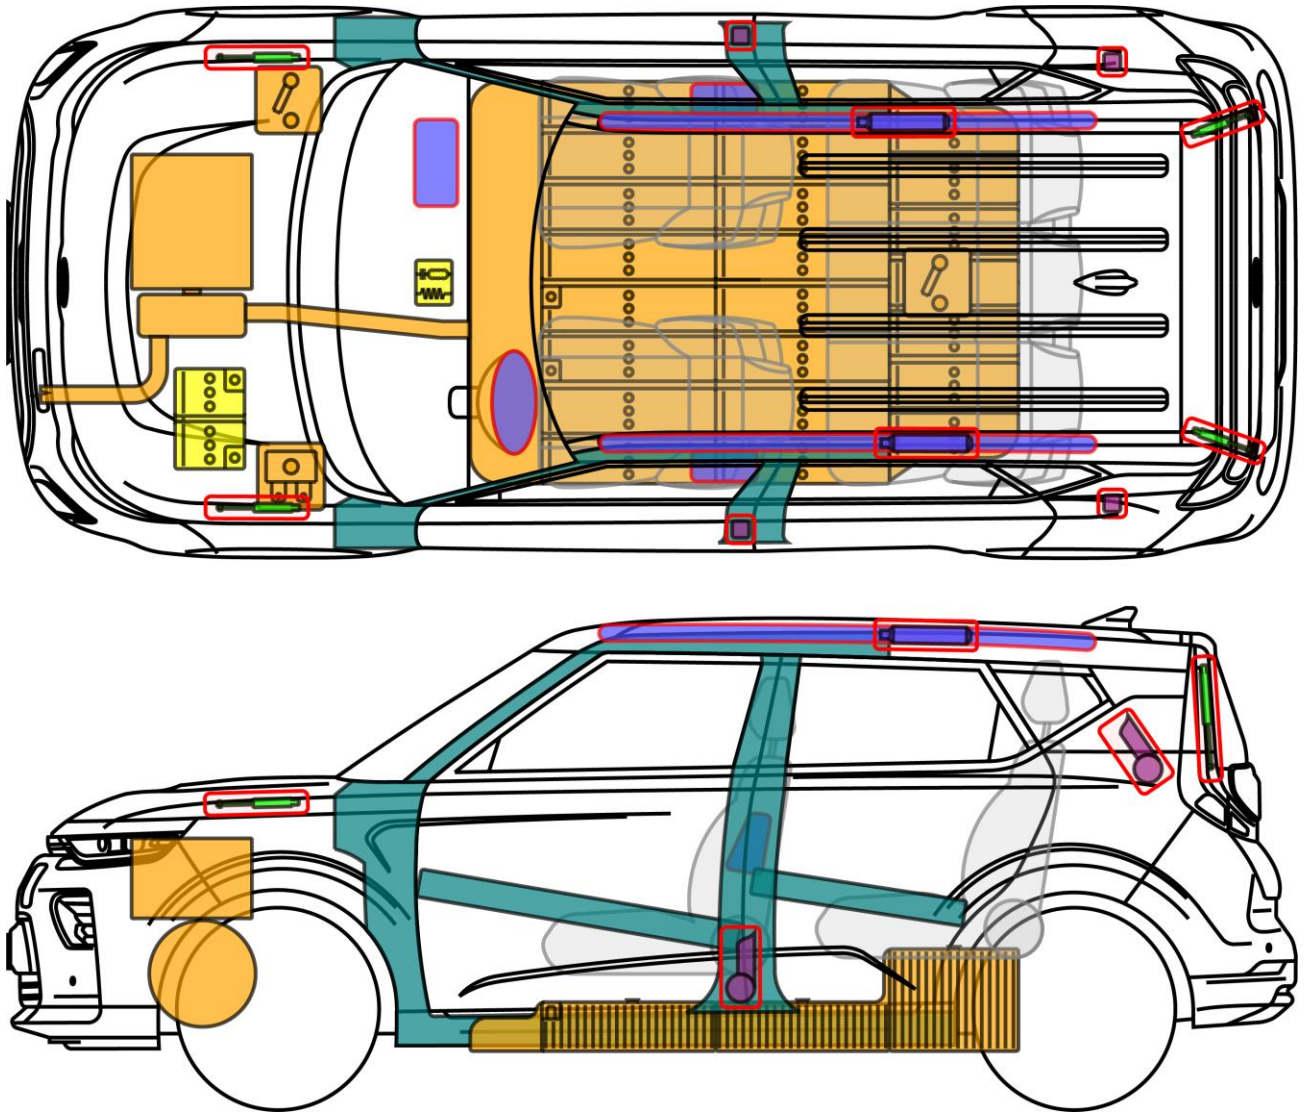

Soul EV (SK3)

Desde 2019

Leyenda

	Airbag		Refuerzo		Unidad de control SRS		Batería de alta tensión
	Inflador de gas		Barra antivuelco automática		Batería de 12 V		Cable/ componente de alta tensión
	Pretensor del cinturón		Pistón		Depósito de combustible		Desconexión de emergencia HV

Soul EV