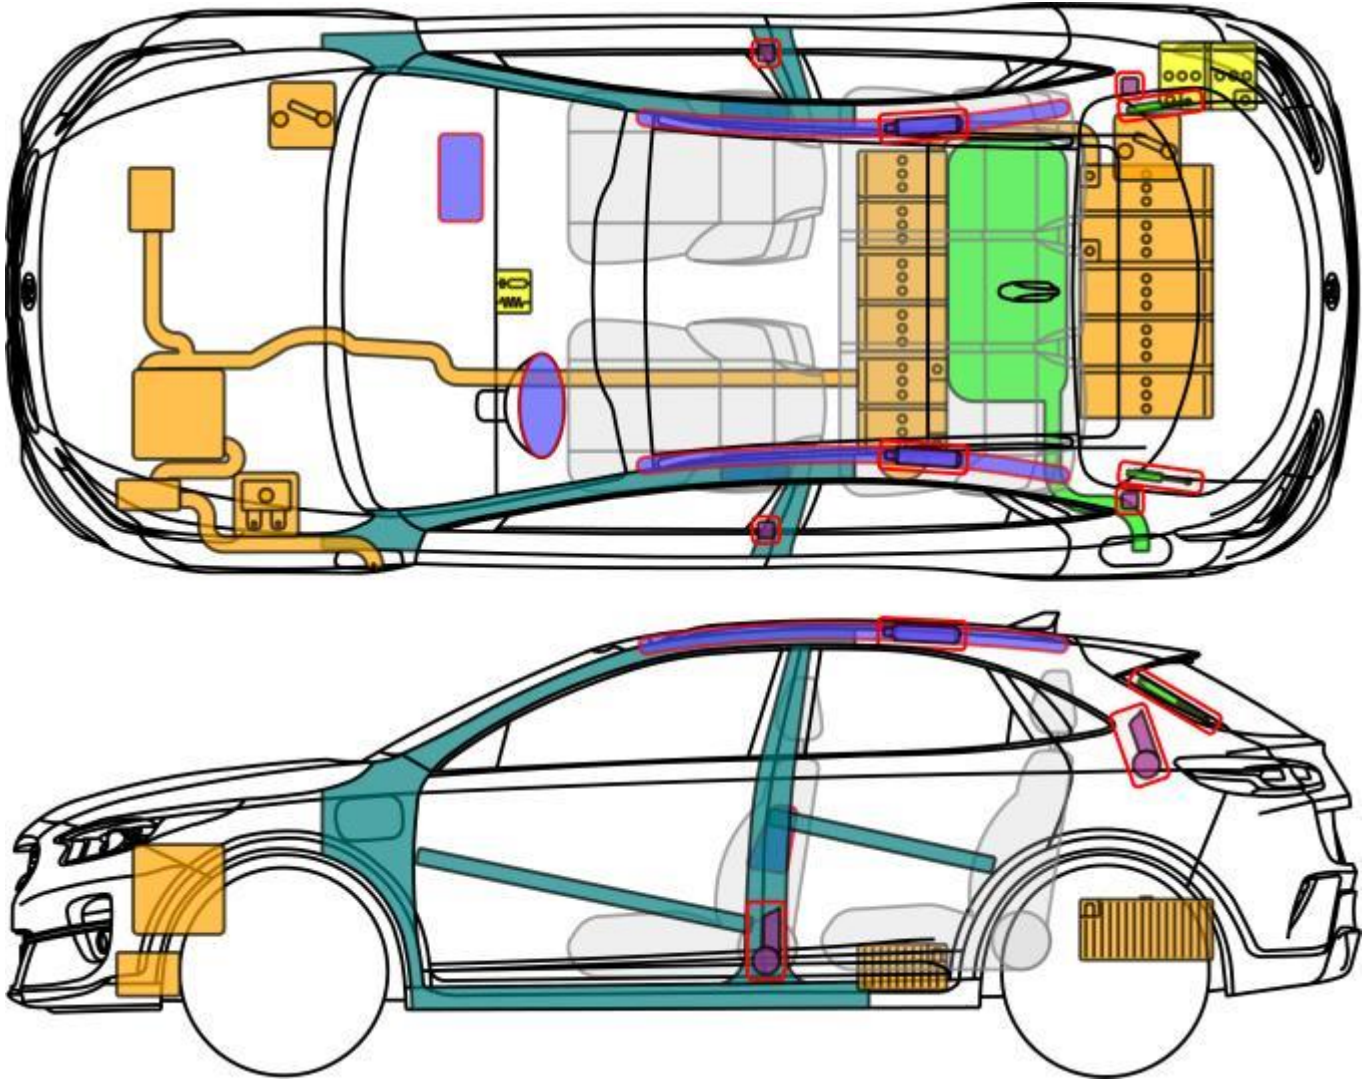

# Xceed PHEV (CD)

SUV 5 puertas desde 2020

## Leyenda

	Airbag		Refuerzo		Unidad de control SRS		Batería de alta tensión
	Inflador de gas		Barra antivuelco automática		Batería de 12 V		Cable/ componente de alta tensión
	Pretensor del cinturón		Pistón		Depósito de combustible		Desconexión de emergencia HV