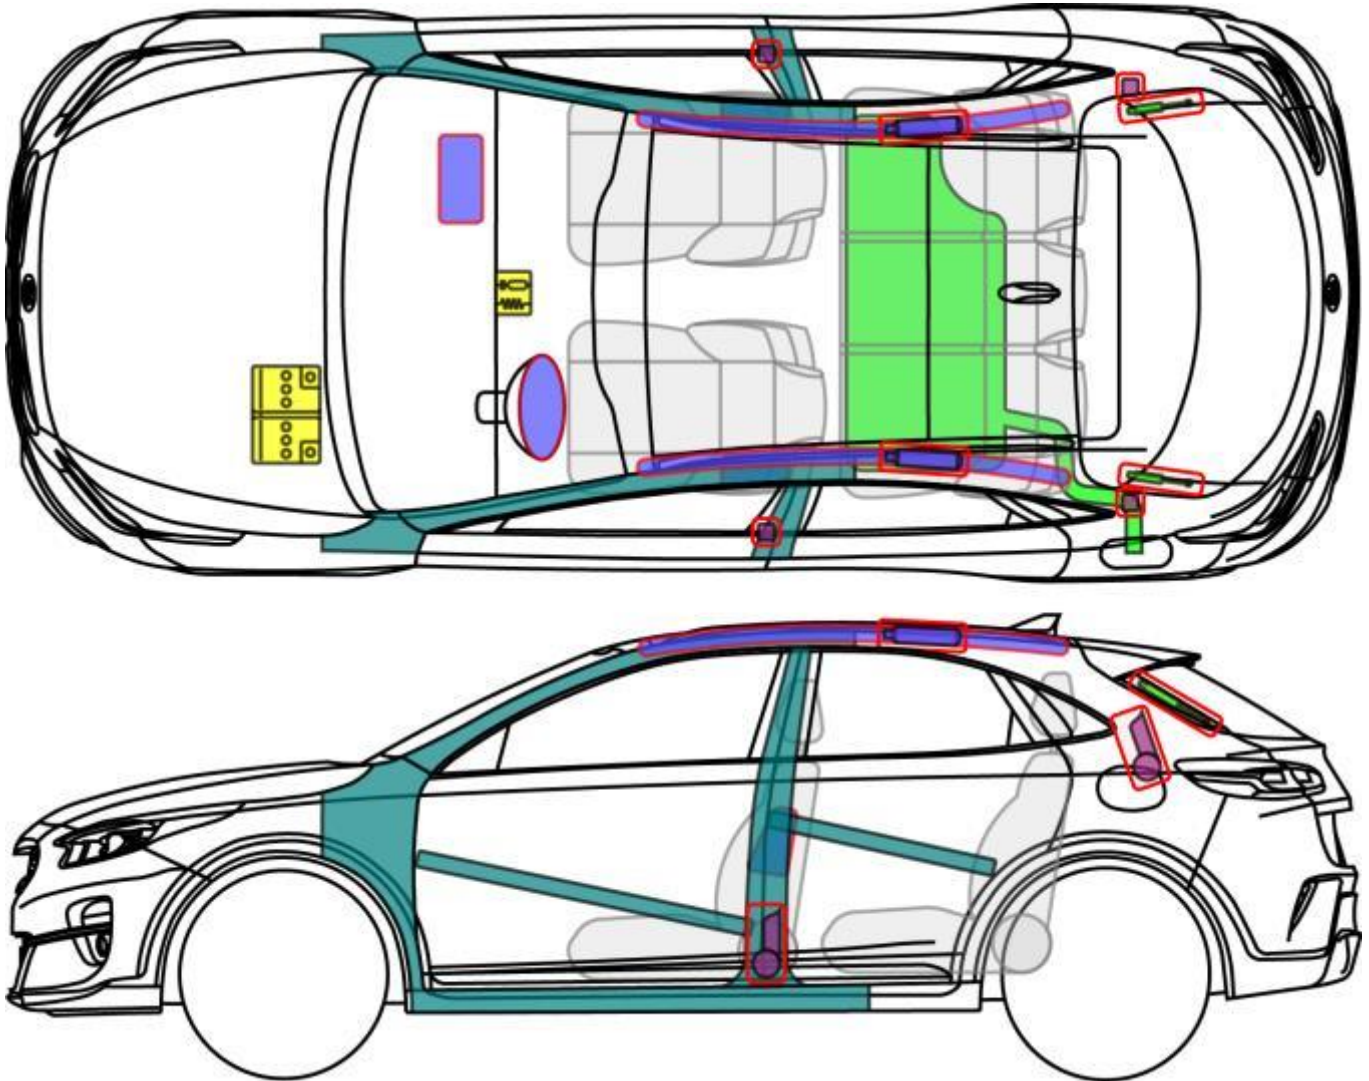

XCEED (CD)

SUV 5 puertas
desde 2019

Leyenda

	Airbag		Refuerzo		Unidad de control SRS
	Inflador de gas		Sistema de protección de peatones		Batería de 12 V
	Pretensor del cinturón		Pistón		Depósito de combustible